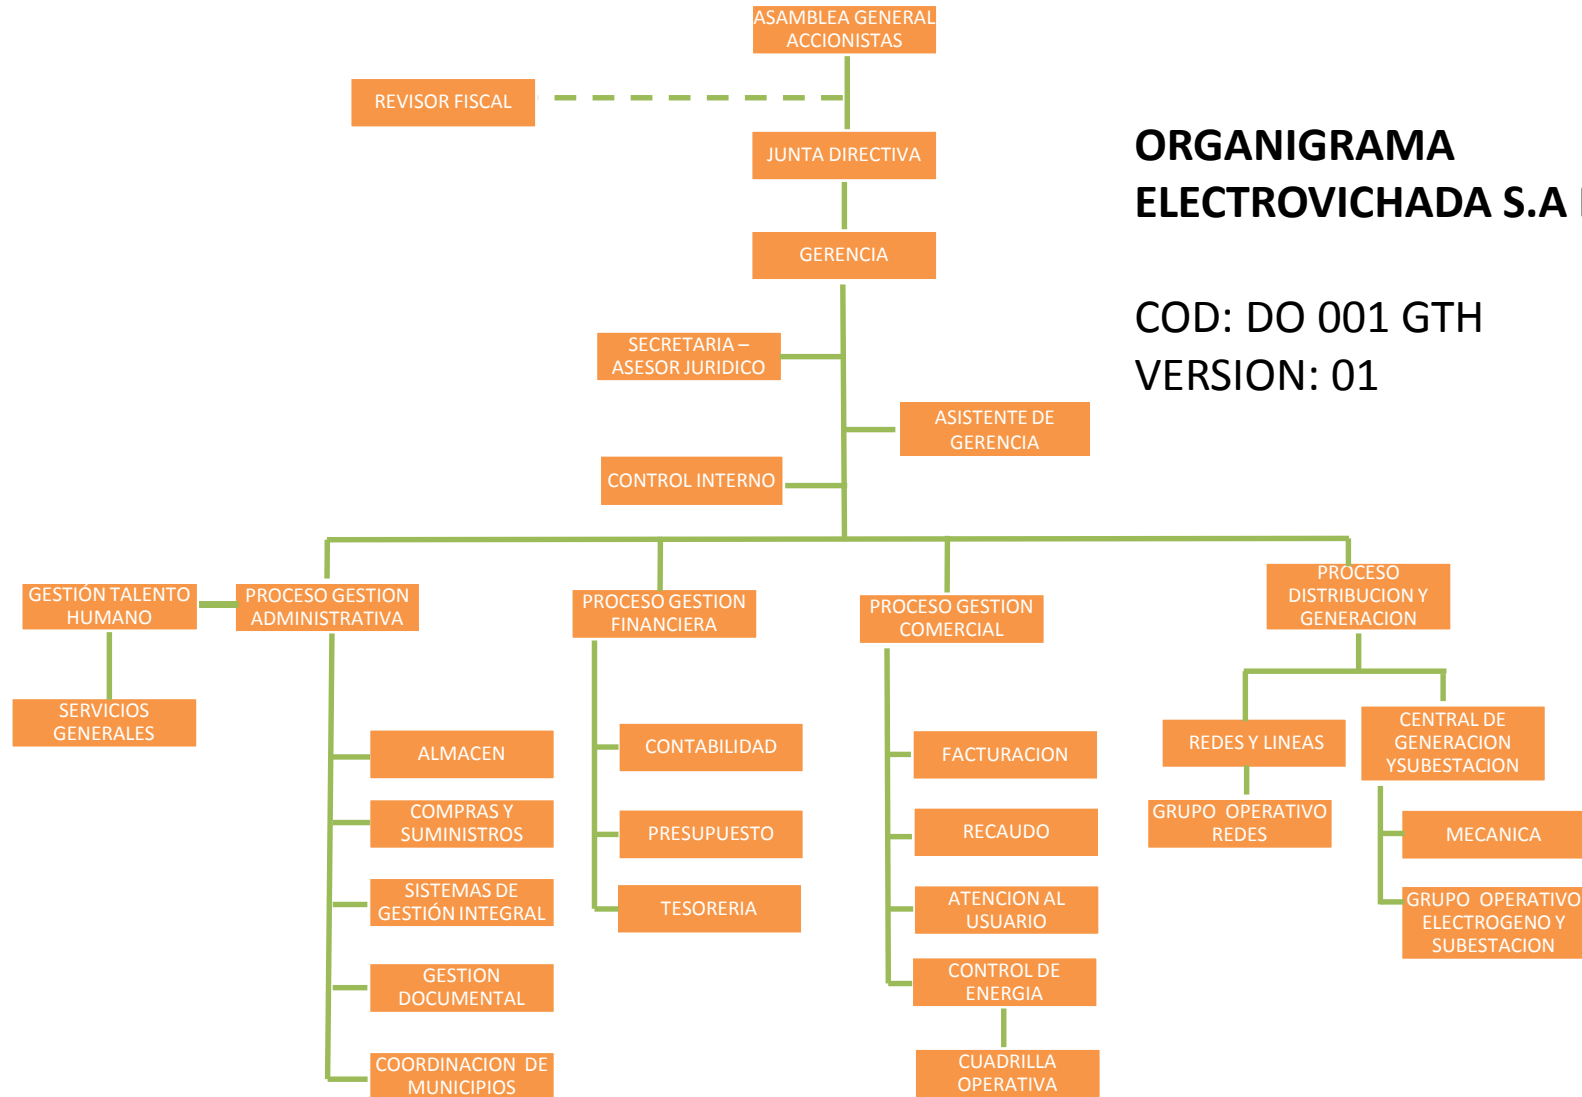

ORGANIGRAMA ELECTROVICHADA S.A E.S.P

COD: DO 001 GTH
VERSION: 01

ESTRUCTURA ORGANIZACIONAL ELECTROVICHADA S.A E.S.P

COD: DO 001 GTH
VERSION: 01